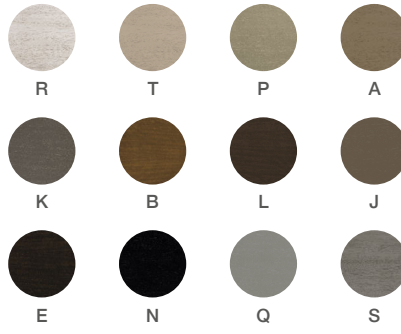

LUA SIDE CHAIR 100

silla s/b lua 100

LU01-100

W 20^{3/4"} D 24^{1/2"} H 35"
53 cm 62 cm 89 cm

SH 19^{3/4"} SW 19" SD 19^{1/4"}
50 cm 48 cm 49 cm

a: wood finish **b:** metal finish

Wood finish / Acabado madera

Metal Finish / Acabado metal