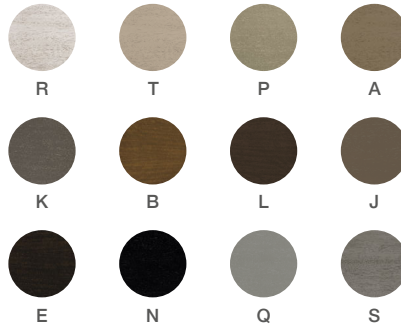

LUA DINING TABLE 501 (STONE TOP)

mesa de comedor lua
501 (top piedra)

LU04-501

W 118" D 51^{1/4}" H 30"
300 cm 130 cm 76 cm

a:base finish b:dekton top

Wood finish / Acabado madera

Dekton top / Top dektion