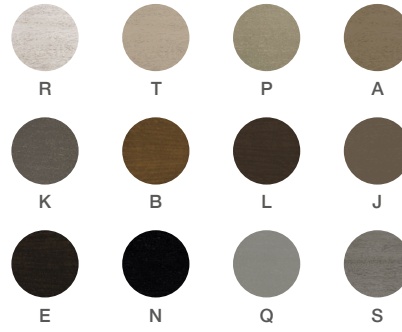

**LUA UPHOLSTERED CHAIR 200**

poltrona lua 200

**LU10-200**

W 25<sup>1/4</sup>"    D 27<sup>1/2</sup>"    H 31<sup>1/2</sup>"    SH 17<sup>3/4</sup>"  
 64 cm    70 cm    80 cm    45 cm

SW 21<sup>1/4</sup>"    SD 20"    AH 22<sup>3/4</sup>"  
 54 cm    51 cm    58 cm

Wood finish / Acabado madera

**a:** wood finish