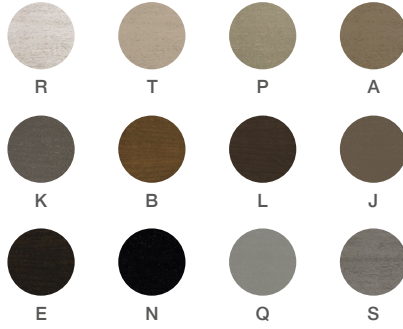

**LUA COCKTAIL TABLE 100**  
mesa central lua 100

LU19-100

W 48<sup>3/4</sup>"    D 48<sup>3/4</sup>"    H 13<sup>3/4</sup>"  
124 cm    124 cm    35 cm

Wood finish / Acabado madera

**a:** wood finish