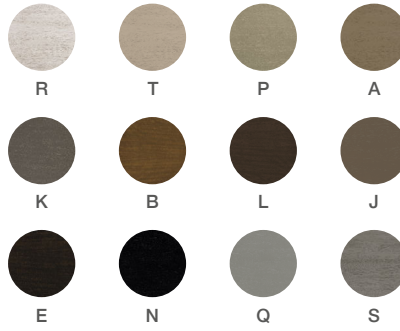

LUA COCKTAIL TABLE

211 (STONE TOP)

mesa central lua
211 (top piedra)

LU19-211

W 45^{1/4"} D 23^{1/2"} H 13^{3/4"}
115 cm 60 cm 35 cm

a:wood finish **b:**stone top

Wood finish / Acabado madera

Stone top / Top piedra