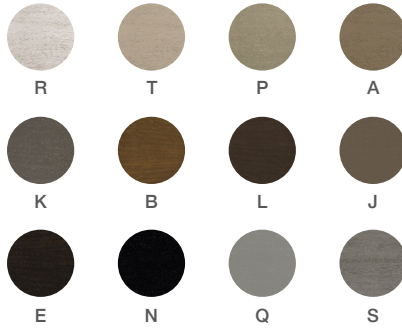

LUA COCKTAIL TABLE 231
 mesa central lua 231

LU19-231

W 45 1/4" D 23 1/2" H 17"
 115 cm 60 cm 35 cm

a:wood finish **b:**stone top

Wood finish / Acabado madera

Stone top / Top piedra