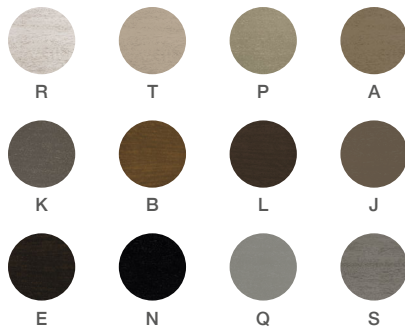

**LUA END TABLE
101 (STONE TOP)**

mesa auxiliar lua
101 (top piedra)

LU20-101

DIAM 19^{3/4}"
50 cm

H 21^{3/4}"
55 cm

a:wood finish a:stone top a:metal finish

Wood finish / Acabado madera

Metal Finish / Acabado metal