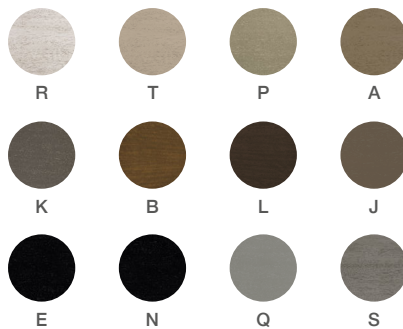

**GEM SIDE CHAIR 200**  
silla s/b gem 200

GM01-200

W 22<sup>1/2</sup>" D 25<sup>1/2</sup>" H 32<sup>1/4</sup>" SH 19<sup>3/4</sup>"  
57 cm 65 cm 82 cm 50 cm

SW 20" SD 19<sup>3/4</sup>"  
51 cm 50 cm

**a:** wood finish **b:** metallic button

Wood finish / Acabado madera

Metallic button / Botón metálico

Metallic Button Size: 1/2" / Medida del botón metálico: 1.4 cm