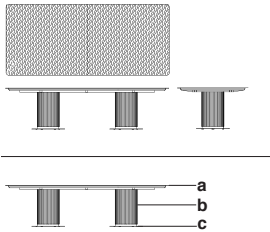

GEM DINING TABLE 501

(DEKTON TOP)

mesa de comedor gem 501
(Top Dekton)

GM04-501

w 118" D 51 1/4" H 30"
300 cm 130 cm 76 cm

a:stone top b:wood finish c:metal finish

Stone top / Top piedra

Wood finish / Acabado madera