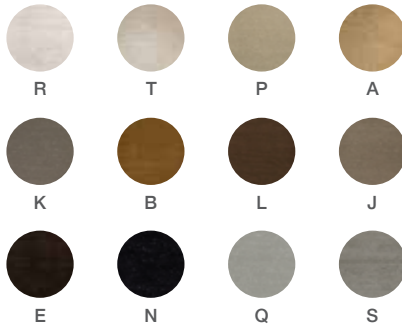

GEM DINING TABLE 501

(DEKTON TOP)

mesa de comedor gem 501
(Top Dekton)

GM04-501

w 118" D 51 1/4" H 30"
300 cm 130 cm 76 cm

a:stone top b:wood finish c:metal finish

Stone top / Top piedra

Wood finish / Acabado madera

Metal finish / Acabado metal