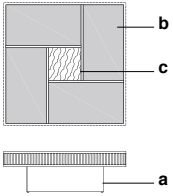

GEM COCKTAIL TABLE 305

mesa central gem 305

GM19-305

w 47^{1/4"} D 47^{1/4"} H 15^{3/4"}
 120 cm 120 cm 40 cm

a:wood finish **b:**mirror top **c:**stone top

Wood finish / Acabado madera

Mirror top / Top espejo