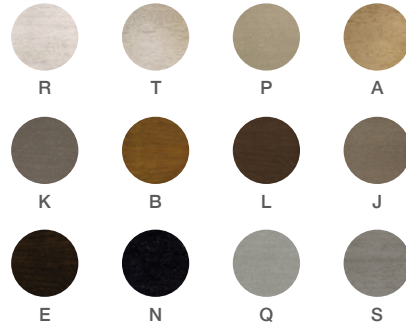

GEM COCKTAIL TABLE 305

mesa central gem 305

GM19-305

w 47^{1/4"} D 47^{1/4"} H 15^{3/4"}
 120 cm 120 cm 40 cm

a:wood finish **b:**mirror top **c:**stone top

Wood finish / Acabado madera

Mirror top / Top espejo

Stone top / Top piedra