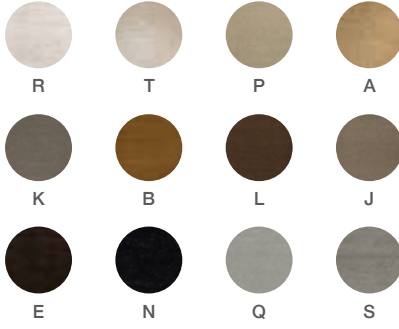

# GEM END TABLE 100

mesa auxiliar gem 100

GM20-100

W 19<sup>3/4</sup>" D 19<sup>3/4</sup>" H 23<sup>1/2</sup>"  
50 cm 50 cm 60 cm

a:top finish b:base finish c:metal finish

Top finish / Acabado top  
Base finish / Acabado base

Metal finish / Acabado metal