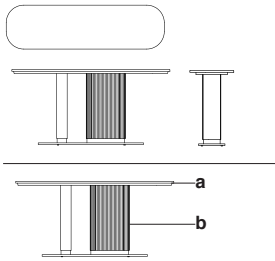

GEM CONSOLE 110

consola gem 110

GM34-110

W 70^{3/4"} D19^{3/4"} H 33^{3/4"}
180 cm 50 cm 86 cm

a:top finish b:base finish

Top finish / Acabado top
Base finish / Acabado base