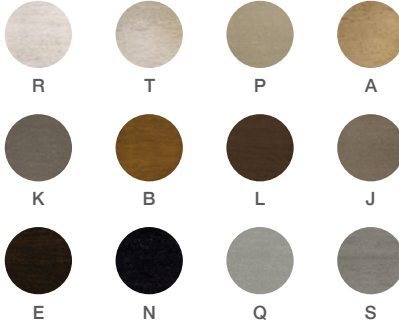

DIAM 35^{1/2"}
 90 cm

a: stone top **b:** table top finish
c: lower top finish

Stone top / Top piedra*

Table top finish / Acabado estructura superior
 Lower top finish / Acabado estructura inferior

*Only available on specific H Collection products. / Disponible únicamente para productos específicos de la Colección H.