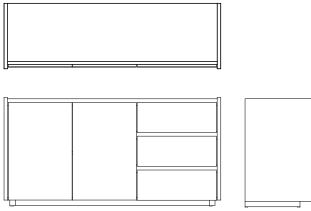

H DRESSER 500

Cómoda h 500

HS29-500

w 59" D 18" H 30^{1/4}"
150 cm 46 cm 77 cm

a:wood finish **b:**front finish

Wood finish / Acabado madera
Front finish / Acabado frente