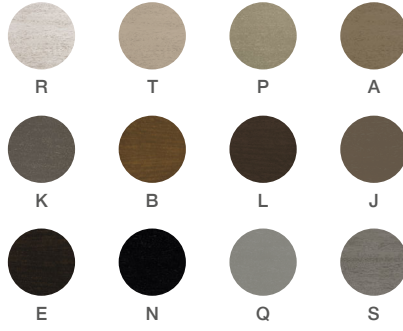

# RUMBA DINING TABLE 121 (STONE TOP)

mesa de comedor 121  
(top piedra)

RM04-121

W 94<sup>1/2</sup>" D 47<sup>1/2</sup>" H 30"  
240 cm 120 cm 76 cm

**a:**wood finish **b:**stone top **c:**wooden detail

Wood finish / Acabado madera  
Wooden detail / Detalle de madera

Stone top / Top piedra

marble/  
mármol

quartzite/  
cuarcita

I

F

C