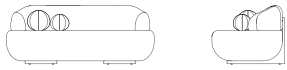

**LUA LOVESEAT 100
(RELAXED COMFORT)**

loveseat lua 100
(relaxed comfort)

LU11-100

W 74^{3/4}" D 36^{1/2}" H 32" SH 17^{3/4}"
190 cm 93 cm 81 cm 45 cm

SW 74^{3/4}" SD 23^{1/2}"
190 cm 60 cm

a:wood finish **b:**metal finish

DECORATIVE PILLOW (X1) / COJÍN DECORATIVO (X1)

DIAM 13"
33 cm

DECORATIVE PILLOW (X1) / COJÍN DECORATIVO (X1)

DIAM 11"
28 cm

Wood finish / Acabado base

Metal Finish / Acabado metal

Relaxed Comfort Type 1: The fixed seat cushions are constructed with a premium combination of high-density foam and zig-zag springs, providing excellent support, shock absorption, and softness. / Relaxed Comfort Tipo 1: Los cojines fijos del asiento están fabricados con la mejor combinación de espuma de alta densidad y resortes en zig-zag, que proporcionan un excelente soporte, absorción de impactos y suavidad.