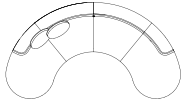

**LUA SOFA 200 (RELAXED COMFORT)**  
 sofá lua 200 (relaxed comfort)

LU12-200

W 110<sup>1/4"</sup>    D 61"    H 31<sup>1/4"</sup>  
 280 cm    155 cm    80 cm

SH 17<sup>3/4"</sup>    SW 110<sup>1/4"</sup>    SD 23<sup>1/2"</sup>  
 45 cm    280 cm    60 cm

a: wood finish

DECORATIVE PILLOWS (X1) / COJINES DE ESPALDAR (X2)

DIAM 15<sup>3/4"</sup>    D 2<sup>3/4"</sup>  
 40 cm    8 cm

Wood finish / Acabado madera

Relaxed Comfort Type 1: The fixed seat cushions are constructed with a premium combination of high-density foam and zig-zag springs, providing excellent support, shock absorption, and softness. / Relaxed Comfort Tipo 1: Los cojines fijos del asiento están fabricados con la mejor combinación de espuma de alta densidad y resortes en zig-zag, que proporcionan un excelente soporte, absorción de impactos y suavidad.