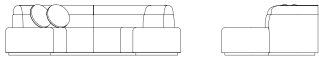

**LUA SOFA 200 (RELAXED COMFORT)**  
 sofá lua 200 (relaxed comfort)

LU12-200

W 110<sup>1/4"</sup>    D 61"    H 31<sup>1/4"</sup>  
 280 cm    155 cm    80 cm

SH 17<sup>3/4"</sup>    SW 110<sup>1/4"</sup>    SD 23<sup>1/2"</sup>  
 45 cm    280 cm    60 cm

a: wood finish

DECORATIVE PILLOWS (X1) / COJINES DE ESPALDAR (X2)

DIAM 15<sup>3/4"</sup>    D 2<sup>3/4"</sup>  
 40 cm    8 cm

Wood finish / Acabado madera

Relaxed Comfort Type 1: The fixed seat cushions are constructed with a premium combination of high-density foam and zig-zag springs, providing excellent support, shock absorption, and softness. / Relaxed Comfort Tipo 1: Los cojines fijos del asiento están fabricados con la mejor combinación de espuma de alta densidad y resortes en zig-zag, que proporcionan un excelente soporte, absorción de impactos y suavidad.