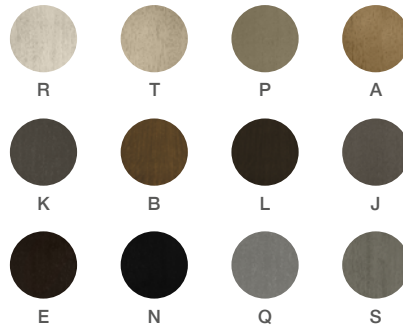

LUA SOFA 200 (RELAXED COMFORT)
sofá lua 200 (relaxed comfort)

LU12-200

W 110^{1/4"}   D 61"   H 31^{1/4"}
280 cm   155 cm   80 cm

SH 17^{3/4"}   SW 110^{1/4"}   SD 23^{1/2"}
45 cm   280 cm   60 cm

a: wood finish

DECORATIVE PILLOWS (X1) / COJINES DE ESPALDAR (X2)

DIAM 15^{3/4"}   D 2^{3/4"}
40 cm   8 cm

Wood finish / Acabado madera

Relaxed Comfort Type 1: The fixed seat cushions are constructed with a premium combination of high-density foam and zig-zag springs, providing excellent support, shock absorption, and softness. / Relaxed Comfort Tipo 1: Los cojines fijos del asiento están fabricados con la mejor combinación de espuma de alta densidad y resortes en zig-zag, que proporcionan un excelente soporte, absorción de impactos y suavidad.

Back pillows included. / Incluye cojines de espaldar.