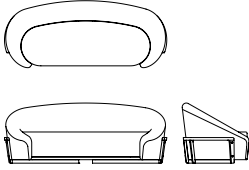

**RUMBA CRESCENT SOFA 100  
(RELAXED COMFORT)**

sofá rumba 100  
(relaxed comfort)

RM12-100

w 92<sup>1/2</sup>" d 38<sup>1/4</sup>" h 34<sup>1/4</sup>" sh 17<sup>3/4</sup>"  
235 cm 97 cm 87 cm 45 cm

sw 73<sup>1/2</sup>" sd 25<sup>1/2</sup>"  
187 cm 65 cm

a: wood finish b: metallic button

**RUMBA CRESCENT SOFA 110  
(RELAXED COMFORT)**

sofá rumba 110  
(relaxed comfort)

RM12-110

w 110" d 38<sup>1/4</sup>" h 34<sup>1/4</sup>" sh 17<sup>3/4</sup>"  
280 cm 97 cm 87 cm 45 cm

sw 91<sup>1/4</sup>" sd 25<sup>1/2</sup>"  
232 cm 65 cm

a: wood finish b: metallic button

Wood finish / Acabado madera

Metallic button / Botón metálico

Relaxed Comfort Type 1: The fixed seat cushions are constructed with a premium combination of high-density foam and zig-zag springs, providing excellent support, shock absorption, and softness. / Relaxed Comfort Tipo 1: Los cojines fijos del asiento están fabricados con la mejor combinación de espuma de alta densidad y resortes en zig-zag, que proporcionan un excelente soporte, absorción de impactos y suavidad.