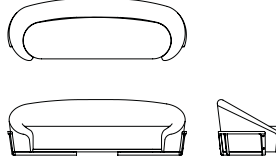

**RUMBA CRESCENT SOFA 100  
(RELAXED COMFORT)**

sofá rumba 100  
(relaxed comfort)

RM12-100

w 92<sup>1/2</sup>" d 38<sup>1/4</sup>" h 34<sup>1/4</sup>" sh 17<sup>3/4</sup>"  
235 cm 97 cm 87 cm 45 cm

sw 73<sup>1/2</sup>" sd 25<sup>1/2</sup>"  
187 cm 65 cm

a: wood finish b: metallic button

**RUMBA CRESCENT SOFA 110  
(RELAXED COMFORT)**

sofá rumba 110  
(relaxed comfort)

RM12-110

w 110" d 38<sup>1/4</sup>" h 34<sup>1/4</sup>" sh 17<sup>3/4</sup>"  
280 cm 97 cm 87 cm 45 cm

sw 91<sup>1/4</sup>" sd 25<sup>1/2</sup>"  
232 cm 65 cm

a: wood finish b: metallic button

Wood finish / Acabado madera

Metallic button / Botón metálico

Relaxed Comfort Type 1: The fixed seat cushions are constructed with a premium combination of high-density foam and zig-zag springs, providing excellent support, shock absorption, and softness. / Relaxed Comfort Tipo 1: Los cojines fijos del asiento están fabricados con la mejor combinación de espuma de alta densidad y resortes en zig-zag, que proporcionan un excelente soporte, absorción de impactos y suavidad.