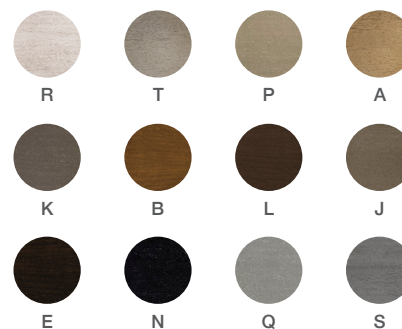

**AFRICA KING/QUEEN BED
(UPHOLSTERED SIDE
RAILS & FOOTBOARD)**
cama king/queen áfrica

US STANDARD

AF26-511K
platform

W 85" D 84^{1/4"} H 63"
216 cm 214 cm 160 cm

AF26-511Q
platform

W 69^{1/4"} D 84^{1/4"} H 63"
176 cm 214 cm 160 cm

a:wood finish

US STANDARD BOX SPRING

AF26-512K
requires box spring

W 85" D 84^{1/4"} H 63"
216 cm 214 cm 160 cm

AF26-512Q
requires box spring

W 69^{1/4"} D 84^{1/4"} H 63"
176 cm 214 cm 160 cm

ECUADOR STANDARD

AF26-510K

W 85" D 84^{1/4"} H 63"
216 cm 214 cm 160 cm

AF26-510Q

W 69^{1/4"} D 84^{1/4"} H 63"
176 cm 214 cm 160 cm

Wood finish / Acabado madera

BEDS / CAMAS