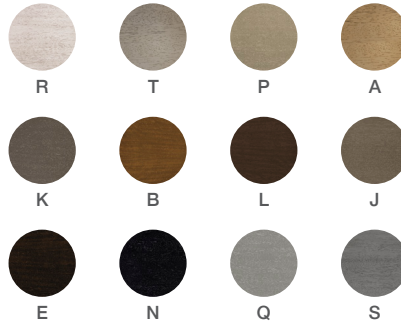

**AH SIGNATURE
QUILTED SOFA 100**
sofá capitoneado
ah signature 100

AH12-100

W 110^{1/4"} D 41^{1/4"} H* 33" SH 16^{1/2"}
280 cm 105 cm 84 cm 42 cm

SW 83^{3/4"} SD 25^{1/2"} AH 29^{1/4"}
213 cm 65 cm 74 cm

Wood finish / Acabado madera