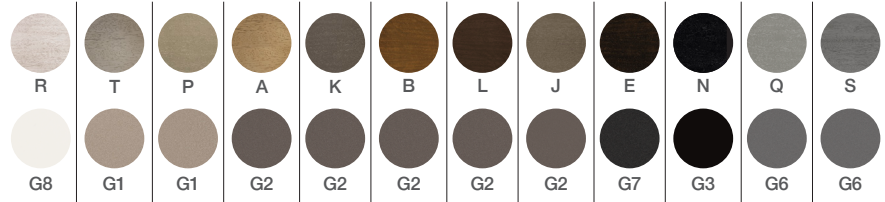

**BOLERO**  
**COCKTAIL TABLE 200**  
 mesa central bolero 200

BR19-200

w 51<sup>1/4"</sup> D 35<sup>1/2"</sup> H 17"  
 130 cm 90 cm 43 cm

**a:**wood finish **b:**metal finish **c:**high gloss finish

COMBINATION OPTIONS / OPCIÓN DE COMBINACIONES

Wood finish / Acabado madera

High gloss finish / Acabado high gloss

Metal finish / Acabado metal