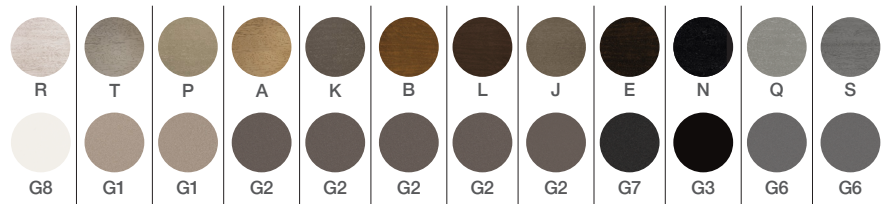

**BOLERO END TABLE 200**  
 mesa auxiliar bolero 200

BR20-200

w 23<sup>1/2"</sup> D 23<sup>1/2"</sup> H 23<sup>1/2"</sup>  
 60 cm 60 cm 60 cm

**a**:top finish **b**:metal finish **c**:high gloss finish

COMBINATION OPTIONS / OPCIÓN DE COMBINACIONES

Top finish / Acabado top

High gloss finish / Acabado high gloss

Metal finish / Acabado metal