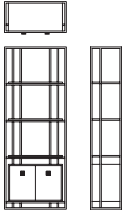

BOLERO BOOKCASE 210
librero bolero 210

BR33-210

W 31^{1/2"} D 15^{3/4"} H 82^{3/4"}
80 cm 40 cm 210 cm

a:wood finish b:metal finish c:pull

Wood finish / Acabado madera

Metal finish / Acabado metal

Pull / Tiradera