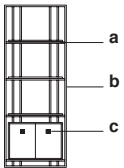

BOLERO BOOKCASE 210
librero bolero 210

BR33-210

W 31^{1/2"} D 15^{3/4"} H 82^{3/4"}
80 cm 40 cm 210 cm

a:wood finish b:metal finish c:pull

Wood finish / Acabado madera

Metal finish / Acabado metal

Pull / Tiradera