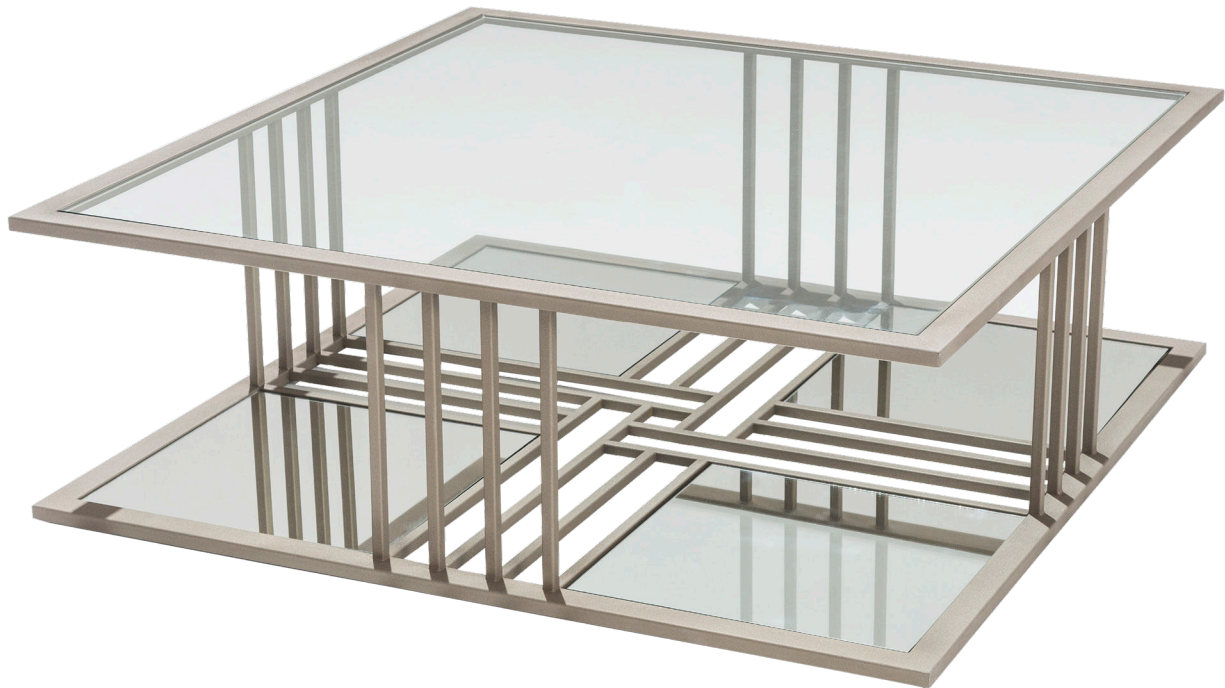

**CHOCOLATE COCKTAIL
TABLE 300 (GLASS TOP)**
mesa central chocolate
300 (top de vidrio)

CH19-300

W 47^{1/4"} D 47^{1/4"} H 15^{3/4"}
120 cm 120 cm 40 cm

Metal finish / Acabado metal

a:metal finish

Glass top included / Incluye top de vidrio

LIVING ROOM | SALA