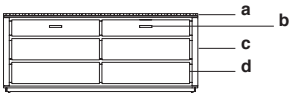

**GEM DRESSER 201**  
**(STONE TOP)**  
 cómoda gem 201  
 (top piedra)

GM29-201

w 80" D 19<sup>3/4"</sup> H 32<sup>1/4"</sup>  
 203 cm 50 cm 82 cm

a:stone top b:pull c:wood finish d:front finish

Stone top / Top piedra