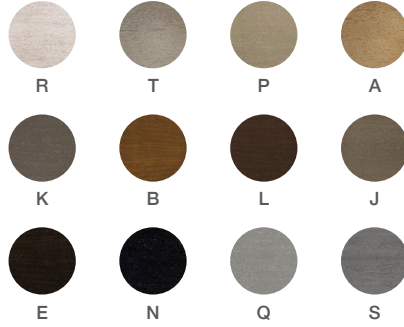

Wood finish / Acabado madera