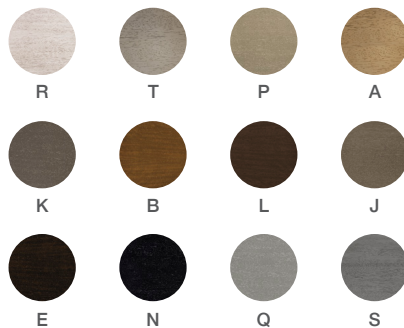

GEM DRESSER 211
(STONE TOP)
 cómoda gem 211
 (top piedra)

GM29-211

W 80" D 19^{3/4}" H 32^{1/4}"
 203 cm 50 cm 82 cm

a:stone top b:pull c:wood finish d:front finish

Stone top / Top piedra

Pull / Tiradera

Wood finish / Acabado madera
 Front finish / Acabado frente