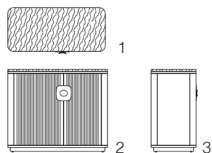

GEM BULL 101 (STONE TOP)
bull gem 101 (top de piedra)

GM30-101

W 39^{1/4"} D 17^{3/4"} H 32^{3/4"}
100 cm 45 cm 83 cm

Exterior view 1: plan 2: front 3: side
Vista externa 1: superior 2: frontal 3: lateral

Interior view 4: plan 5: front 6: side
Vista interna 4: superior 5: frontal 6: lateral

a:stone top b:pull c:front finish d:wood finish

Stone top / Top piedra

PULL / TIRADERA

Front finish / Acabado frente

Wood finish / Acabado madera