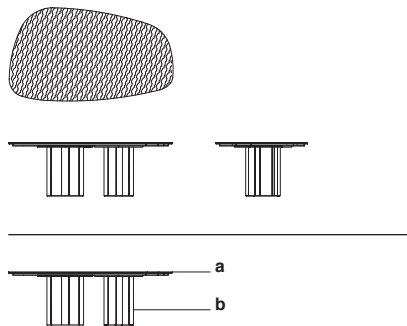

**GALAPAGOS DINING TABLE  
101 (STONE TOP)**  
 mesa de comedor  
 galápagos 101 (top piedra)

GS04-101

W 90<sup>1/2"</sup> D 51<sup>1/4"</sup> H 30"  
 230 cm 130 cm 76 cm

**a**:stone top **b**:base finish

Stone top / Top piedra

Base finish / Acabado base