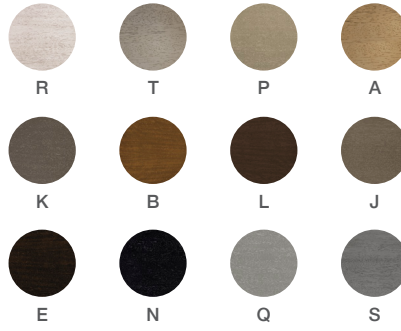

**GALAPAGOS  
UPHOLSTERED CHAIR 101  
(SWIVEL)**

poltrona galápagos 101  
(mecanismo giratorio)

GS10-101

W 23<sup>1/2</sup>" D 29<sup>1/4</sup>" H 30<sup>3/4</sup>" SH 17<sup>3/4</sup>"  
60 cm 74 cm 78 cm 45 cm

SW 23<sup>1/2</sup>" SD 21<sup>3/4</sup>"  
60 cm 55 cm

Wood finish / Acabado madera

**a:**wood finish

Piping detail / Detalle ribete

Piping can be customized. / El ribete es personalizable.