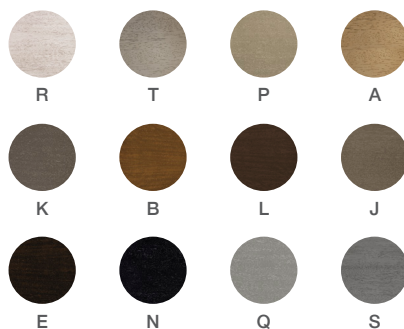

**GALAPAGOS NESTING
COCKTAIL TABLE 110**
mesa central nesting
galápagos 110

GS19-110

DIAM 35 1/2" H 16 1/2"
90 cm 42 cm

a: wood finish

Wood finish / Acabado madera

Tables sold separately. / Las mesas se venden por separado.