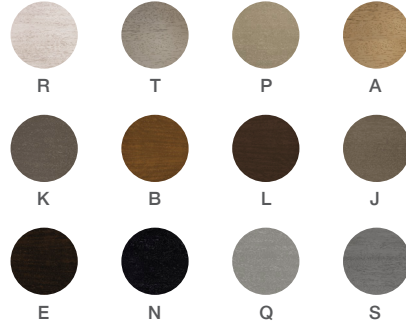

**GALAPAGOS
COCKTAIL TABLE 301
(STONE TOP)**

mesa central galápagos 301
(top piedra)

GS19-301

W 63" D 35 1/2" H 13 3/4"
160 cm 90 cm 35 cm

a:stone top **b:**base finish

Stone top / Top piedra

Base finish / Acabado base