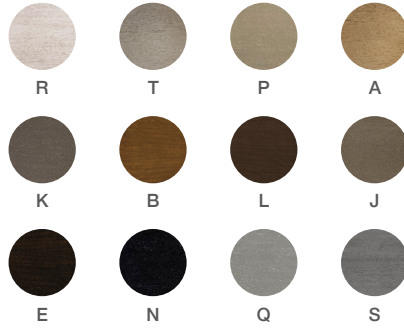

GALAPAGOS END TABLE 310

mesa auxiliar galápagos 310

GS20-310

w 19^{3/4}" D 19^{3/4}" H 24^{1/2}"
50 cm 50 cm 62 cm

a:top finish **b**:base finish

Top finish / Acabado top
Base finish / Acabado base

Tables sold separately. / Las mesas se venden por separado.