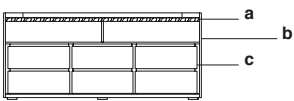

**GALAPAGOS DRESSER
121 (STONE TOP)**

cómoda galápagos121
(stone top)

GS29-121

W 80" D 19^{3/4}" H 35"
203 cm 50 cm 89 cm

a:stone top **b**:wood finish **c**:front finish

Stone top / Top piedra

Wood finish / Acabado madera
Front finish / Acabado frente