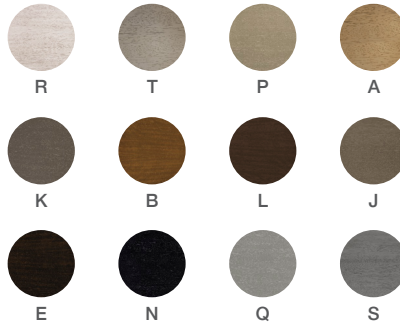

**GRAFITO SOFA 130**  
**(QUILTED ARM)**  
 sofá grafito 130  
 (brazo acolchado)

GT12-130

W 118" D 39 1/4" H 33 3/4" SH 17 3/4"  
 300 cm 100 cm 86 cm 45 cm

SW 102 1/4" SD 25 1/2" AH 24"  
 260 cm 65 cm 61 cm

Wood finish / Acabado madera

a: wood finish