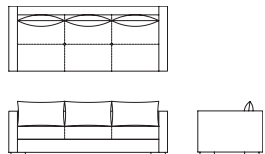

H SOFA 210
sofá h 210

HS12-210

w 86^{1/2"} d 35^{1/2"} h 30^{1/4"} sh 17^{3/4"}
220 cm 90 cm 77 cm 45 cm

sw 77^{1/4"} sd 23^{1/2"} ah 23^{1/2"}
196 cm 60 cm 60 cm

a: wood finish

H LOVESEAT 210
loveseat h 210

HS11-210

w 67" d 35^{1/2"} h 30^{1/4"} sh 17^{3/4"}
170 cm 90 cm 77cm 45 cm

sw 57^{1/2"} sd 23^{1/2"} ah 23^{1/2"}
146 cm 60 cm 60 cm

a: wood finish

Wood finish / Acabado madera