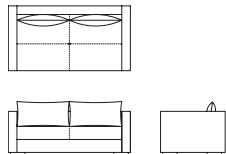

H SOFA 210
sofá h 210

HS12-210

w 86^{1/2"} d 35^{1/2"} h 30^{1/4"} sh 17^{3/4"}
220 cm 90 cm 77 cm 45 cm

sw 77^{1/4"} sd 23^{1/2"} ah 23^{1/2"}
196 cm 60 cm 60 cm

a: wood finish

H LOVESEAT 210
loveseat h 210

HS11-210

w 67" d 35^{1/2"} h 30^{1/4"} sh 17^{3/4"}
170 cm 90 cm 77cm 45 cm

sw 57^{1/2"} sd 23^{1/2"} ah 23^{1/2"}
146 cm 60 cm 60 cm

a: wood finish

Wood finish / Acabado madera