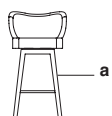

RUMBA BAR STOOL 100 (SWIVEL*)

bar stool rumba 100 (mecanismo giratorio*)

RM03-100

w 22" d 22" H 40^{1/4}" SH 30"
56 cm 56 cm 102 cm 76 cm

sw 19^{3/4}" sd 19^{3/4}"
50 cm 50 cm

a: wood finish

RUMBA COUNTER STOOL 100 (SWIVEL*)

counter stool rumba 100 (mecanismo giratorio*)

RM05-100

w 22" d 22" H 35^{1/2}" SH 26"
56 cm 56 cm 90 cm 66 cm

sw 19^{3/4}" sd 19^{3/4}"
50 cm 50 cm

a: wood finish

Wood finish / Acabado madera

*Memory-Return Swivel / Mecanismo giratorio con memoria de retorno
High traffic resistance finish available for foot-bar only /
Acabado de alto tráfico está disponible únicamente para la barra de pie inferior.