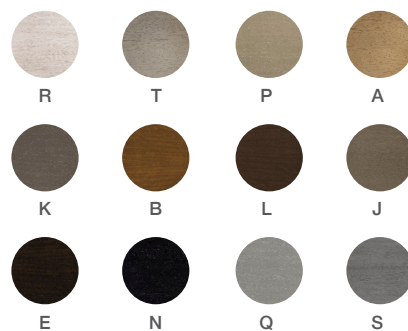

counter stool rumba 100 (mecanismo giratorio*)

RM05-100

w 22" d 22" H 35^{1/2}" SH 26"
56 cm 56 cm 90 cm 66 cm

sw 19^{3/4}" sd 19^{3/4}"
50 cm 50 cm

a: wood finish

Wood finish / Acabado madera

*Memory-Return Swivel / Mecanismo giratorio con memoria de retorno
High traffic resistance finish available for foot-bar only /
Acabado de alto tráfico está disponible únicamente para la barra de pie inferior.