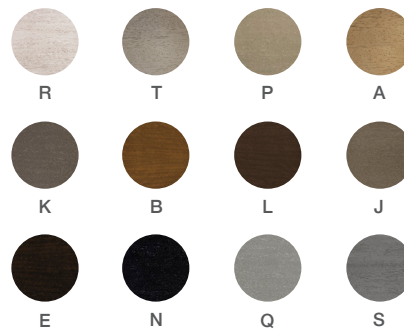

RUMBA DINING TABLE 210 (GLASS TOP)
 mesa de comedor
 rumba 210 (top vidrio)

RM04-210*

DIAM. 59" H 30"
 150 cm 76 cm

a:metallic button b:base finish c:wooden detail

*SKU valid only for Ecuador

*SKU válido únicamente para Ecuador

RUMBA DINING TABLE 210 BASE
 base mesa de comedor
 rumba 210

RM06-210

w 34^{3/4}" D 34^{3/4}" H 29^{1/4}"
 88 cm 88 cm 74 cm

a:metallic button b:base finish c:wooden detail

Glass top / top vidrio

VN093

DIAM 59" H 3^{3/4}"
 150 cm 1,9 cm

Metallic button

Base finish / Acabado base
 Wooden detail / Detalle madera

Metallic button / Botón metálico