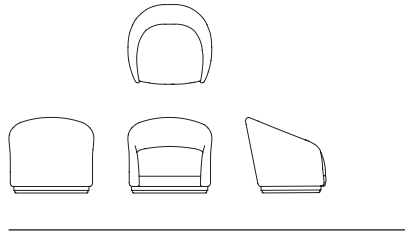

**RUMBA PETITE
UPHOLSTERED CHAIR
301 (SWIVEL)**

poltrona rumba petite 301
(mecanismo giratorio)

RM10-301

w 32"   d 30^{1/4"}   h 28^{3/4"}   sh 17^{3/4"}
81 cm   77 cm   73 cm   45 cm

sw 22^{3/4"}   sd 21^{3/4"}
58 cm   55 cm

Wood finish / Acabado madera

a: wood finish