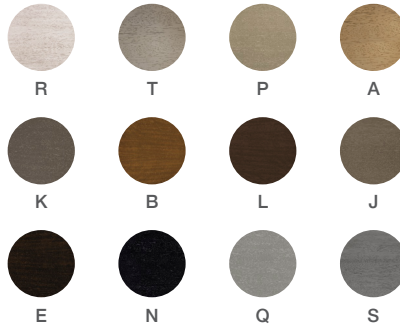

**RUMBA PETITE
UPHOLSTERED CHAIR
301 (SWIVEL)**

poltrona rumba petite 301
(mecanismo giratorio)

RM10-301

w 32" d 30^{1/4"} h 28^{3/4"} sh 17^{3/4"}
81 cm 77 cm 73 cm 45 cm

sw 22^{3/4"} sd 21^{3/4"}
58 cm 55 cm

Wood finish / Acabado madera

a: wood finish