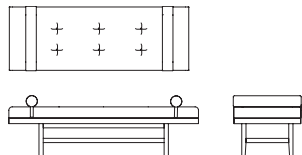

RUMBA DAYBED 100

daybed rumba 100

RM15-100

w 67" d 23^{1/2"} h 17^{3/4"}
170 cm 60 cm 45 cm

a: wood finish

BOLSTER PILLOWS (X2) / COJINES CARAMELO (X2)

w 23^{1/2"} d 2^{1/4"}
60 cm 6 cm

Wood finish / Acabado madera