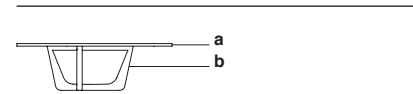

**RUMBA COCKTAIL TABLE 200**  
mesa central rumba 200

RM19-200

w 56<sup>3/4</sup>" d 36<sup>1/4</sup>" h 17<sup>1/4</sup>"  
144 cm 92 cm 44 cm

**a:**top finish **b:**base finish

Top finish / Acabado top  
Base finish / Acabado base