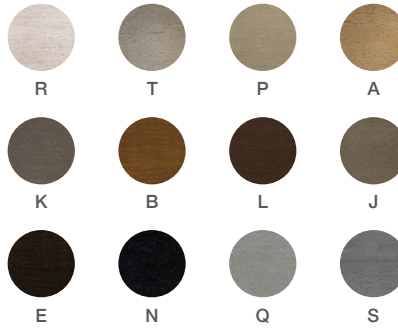

RUMBA END TABLE 100

mesa auxiliar rumba 100

RM20-100

w 19^{3/4}" d 19^{3/4}" h 21^{3/4}"
50 cm 50 cm 55 cm

a:top finish **b:**metal finish

Top finish / Acabado top

Metal finish / Acabado metal