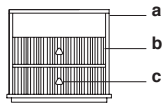

RUMBA NIGHTSTAND 210
velador rumba 210

RM28-210

w 36^{1/4}" d 20" H 32"
92 cm 51 cm 81 cm

a:wood finish **b:**front finish **c:**pull

Front finish / Acabado frente
Wood finish / Acabado madera

Pull / Tiradera