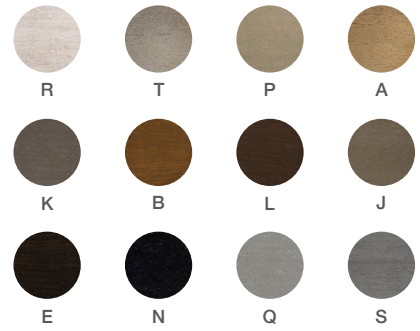

**TEN DINING TABLE 100
(GLASS TOP)**

mesa de comedor ten 100
(top vidrio)

TN04-100*

DIAM. 59" H 30"
150 cm 76 cm

a: wood finish

*SKU valid only for Ecuador

*SKU válido únicamente para Ecuador

**TEN DINING TABLE
BASE 100**

base mesa de
comedor ten 100

TN06-100

W 38^{1/4}" D 38^{1/4}" H 29^{1/4}"
97 cm 97 cm 74 cm

a: wood finish

Wood finish / Acabado madera

Glass top / Top vidrio

VN093

DIAM. 59" H 3⁴/₄"
150 cm 1,9 cm