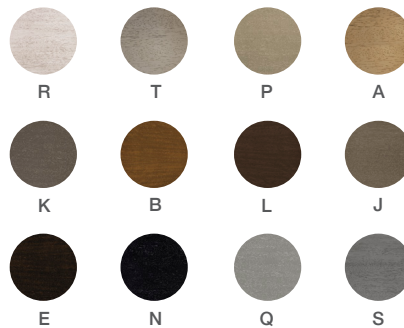

**TEN DINING TABLE
BASE 110**

base mesa de comedor
ten 110

TN06-110

w 59" D 30^{3/4}" H 29^{1/4}"
150 cm 78 cm 74 cm

a:base finish **b:**metal finish

Glass top / Top vidrio

VN190

w 94^{1/2}" D 47^{1/4}" H 3^{3/4}"
240 cm 120 cm 1,9 cm

VN189

w 82^{3/4}" D 47^{1/4}" H 3^{3/4}"
210 cm 120 cm 1,9 cm

Base finish / Acabado base

Metal finish / Acabado metal