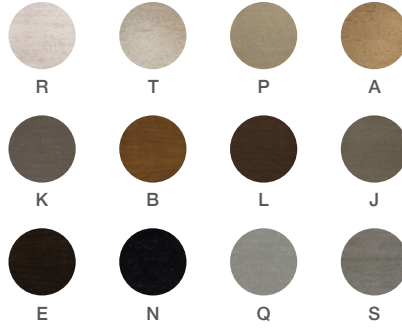

LUA BUFFET 100
aparador lua 100

LU07-100

w 78^{3/4"} D 17^{3/4"} H 31^{1/2"}
200 cm 45 cm 80 cm

a: wood finish **b:** front finish

Wood finish / Acabado madera
Front finish / Acabado frente

Product includes predetermined pulls, bronze glass and bronze metal finish. It also has a LED strip light when open. / El producto incluye tiraderas predeterminadas, vidrio bronce y un acabado metálico bronce. También tiene una tira de luz LED cuando está abierto.