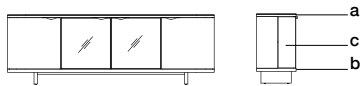

LUA BUFFET 501
(DEKTON TOP)
 aparador lua 501
 (top dekon)

LU07-501

w 92^{1/2"} D 17^{3/4"} H 31^{1/2"}
 235 cm 45 cm 80 cm

Exterior view 1: plan 2: front 3: side
 Vista externa 1: superior 2: frontal 3: lateral

Interior view 4: plan 5: front 6: side
 Vista interna 4: superior 5: frontal 6: lateral

a:dekon top b:wood finish c:front finish

Wood finish / Acabado madera
 Front finish / Acabado frente

Dekton top / Top dekon