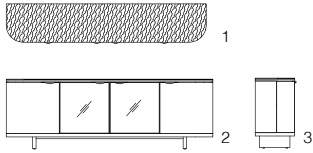

LUA BUFFET 501
(DEKTON TOP)
 aparador lua 501
 (top dekon)

LU07-501

w 92^{1/2"} D 17^{3/4"} H 31^{1/2"}
 235 cm 45 cm 80 cm

Exterior view 1: plan 2: front 3: side
 Vista externa 1: superior 2: frontal 3: lateral

Interior view 4: plan 5: front 6: side
 Vista interna 4: superior 5: frontal 6: lateral

a:dekon top b:wood finish c:front finish

Wood finish / Acabado madera
 Front finish / Acabado frente

Dekton top / Top dekon