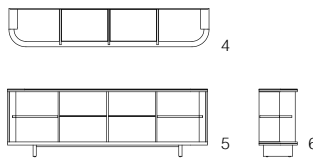

LUA BUFFET 501
(DEKTON TOP)
 aparador lua 501
 (top dekon)

LU07-501

w 92^{1/2"} D 17^{3/4"} H 31^{1/2"}
 235 cm 45 cm 80 cm

Exterior view 1: plan 2: front 3: side
 Vista externa 1: superior 2: frontal 3: lateral

Interior view 4: plan 5: front 6: side
 Vista interna 4: superior 5: frontal 6: lateral

a:dekon top b:wood finish c:front finish

Wood finish / Acabado madera
 Front finish / Acabado frente

Dekton top / Top dekon