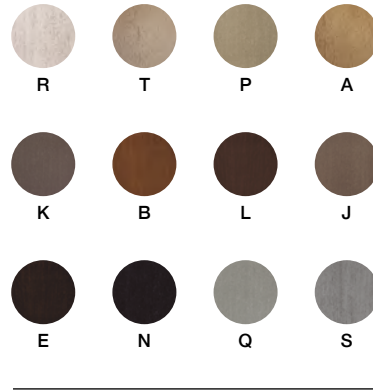

LUA BUFFET 501
(DEKTON TOP)
 aparador lua 501
 (top dekon)

LU07-501

w 92^{1/2"} D 17^{3/4"} H 31^{1/2"}
 235 cm 45 cm 80 cm

Exterior view 1: plan 2: front 3: side
 Vista externa 1: superior 2: frontal 3: lateral

Interior view 4: plan 5: front 6: side
 Vista interna 4: superior 5: frontal 6: lateral

a:dekon top b:wood finish c:front finish

Wood finish / Acabado madera
 Front finish / Acabado frente

Dekton top / Top dekon