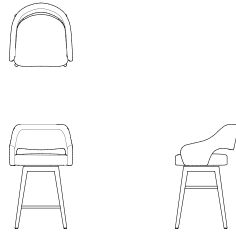

TEN BAR STOOL 110 (SWIVEL*)

bar stool ten 110
(base giratoria*)

TN03-110

w 22¹/₂" d 22¹/₂" H 41" SH 30"
57 cm 57 cm 104 cm 76 cm

sw 18" sd 18²/₄" AH 34³/₄"
46 cm 47 cm 88 cm

a:wood finish b:decorative hardware

TEN COUNTER STOOL 110 (SWIVEL*)

counter stool ten 110
(base giratoria*)

TN05-110

w 22¹/₂" d 22¹/₂" H 37" SH 26"
57 cm 57 cm 94 cm 66 cm

sw 18" sd 19" AH 30³/₄"
46 cm 48 cm 78 cm

a:wood finish b:decorative hardware

Wood finish / Acabado madera

Front finish / Acabado frente

Decorative hardware / Herraje decorativo

*Memory-Return Swivel / Mecanismo giratorio con memoria de retorno.

High traffic resistance finish available for foot-bar only / Acabado de alto tráfico está disponible únicamente para la barra de pie inferior.