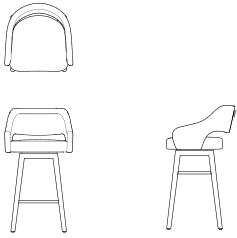

TEN BAR STOOL 110 (SWIVEL*)

bar stool ten 110
(base giratoria*)

TN03-110

w 22¹/₂" d 22¹/₂" H 41" SH 30"
57 cm 57 cm 104 cm 76 cm

sw 18" sd 18²/₄" AH 34³/₄"
46 cm 47 cm 88 cm

a:wood finish b:decorative hardware

TEN COUNTER STOOL 110 (SWIVEL*)

counter stool ten 110
(base giratoria*)

TN05-110

w 22¹/₂" d 22¹/₂" H 37" SH 26"
57 cm 57 cm 94 cm 66 cm

sw 18" sd 19" AH 30³/₄"
46 cm 48 cm 78 cm

a:wood finish b:decorative hardware

Wood finish / Acabado madera

Front finish / Acabado frente

Decorative hardware / Herraje decorativo

*Memory-Return Swivel / Mecanismo giratorio con memoria de retorno.

High traffic resistance finish available for foot-bar only / Acabado de alto tráfico está disponible únicamente para la barra de pie inferior.