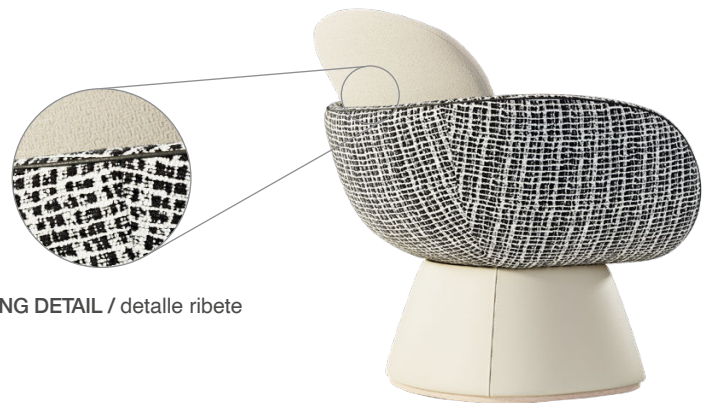

GEM UPHOLSTERED CHAIR 141 (SWIVEL)

poltrona gem 141
(base giratoria)

GM10-141

w 28^{3/4}" d 26^{1/2}" H 32^{3/4}" SH 17^{3/4}"
73 cm 67 cm 83 cm 45 cm

sw 21^{1/4}" sd 20" AH 25^{1/4}"
54 cm 51 cm 64 cm

a: wood finish b: leather detail

Leather detail / detalle cuero

Wood finish / Acabado madera

Front finish / Acabado frente

PIPING DETAIL / detalle ribete

Piping can be customized. / El ribete puede ser personalizado