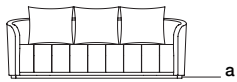

GEM SOFA 100
sofá gem 100

GM12-100

w 94^{1/2"} d 39^{1/4"} *H 37^{1/2"} SH 17^{3/4"}
240 cm 100 cm 95 cm 45 cm

sw 78" SD 27^{1/2"} AH 30"
198 cm 70 cm 76 cm

Wood finish / Acabado madera

a: wood finish

BACK PILLOWS (X3) / cojines de espaldar (x3)

w 23^{1/2"} H 21^{3/4"}
60 cm 55 cm

Relaxed Comfort: the fixed seats are constructed with a premium combination of high-density foam and sinuous springs, providing excellent support, shock absorption, and softness. / Confort Relax: Los asientos fijos están fabricados con la mejor combinación de espuma de alta densidad y resortes sinuosos, que proporcionan un excelente soporte, absorción de impactos y suavidad.

Back Pillows included. / Incluye cojines de espaldar.

(H) Height may vary according to the inclination of the back pillows. / (H) La altura puede variar según la inclinación de los cojines del respaldo.