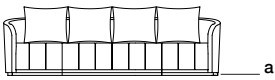

**GEM SOFA 110**  
sofá gem 110

GM12-110

w 118"    d 39<sup>1/4"</sup>    H 37<sup>1/2"</sup>    SH 17<sup>3/4"</sup>  
300 cm    100 cm    95 cm    45 cm

sw 104"    sd 27<sup>1/2"</sup>    AH 30"  
264 cm    70 cm    76 cm

Wood finish / Acabado madera

a: wood finish

BACK PILLOWS (X4) / cojines de espaldar (x4)

w 23<sup>1/2"</sup>    H 21<sup>3/4"</sup>  
60 cm    55 cm

Relaxed Comfort: the fixed seats are constructed with a premium combination of high-density foam and sinuous springs, providing excellent support, shock absorption, and softness. / Confort Relax: Los asientos fijos están fabricados con la mejor combinación de espuma de alta densidad y resortes sinuosos, que proporcionan un excelente soporte, absorción de impactos y suavidad.