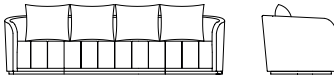

**GEM SOFA 110**  
sofá gem 110

GM12-110

w 118"    d 39<sup>1/4"</sup>    H 37<sup>1/2"</sup>    SH 17<sup>3/4"</sup>  
300 cm    100 cm    95 cm    45 cm

sw 104"    sd 27<sup>1/2"</sup>    AH 30"  
264 cm    70 cm    76 cm

Wood finish / Acabado madera

a: wood finish

BACK PILLOWS (X4) / cojines de espaldar (x4)

w 23<sup>1/2"</sup>    H 21<sup>3/4"</sup>  
60 cm    55 cm

Relaxed Comfort: the fixed seats are constructed with a premium combination of high-density foam and sinuous springs, providing excellent support, shock absorption, and softness. / Confort Relax: Los asientos fijos están fabricados con la mejor combinación de espuma de alta densidad y resortes sinuosos, que proporcionan un excelente soporte, absorción de impactos y suavidad.